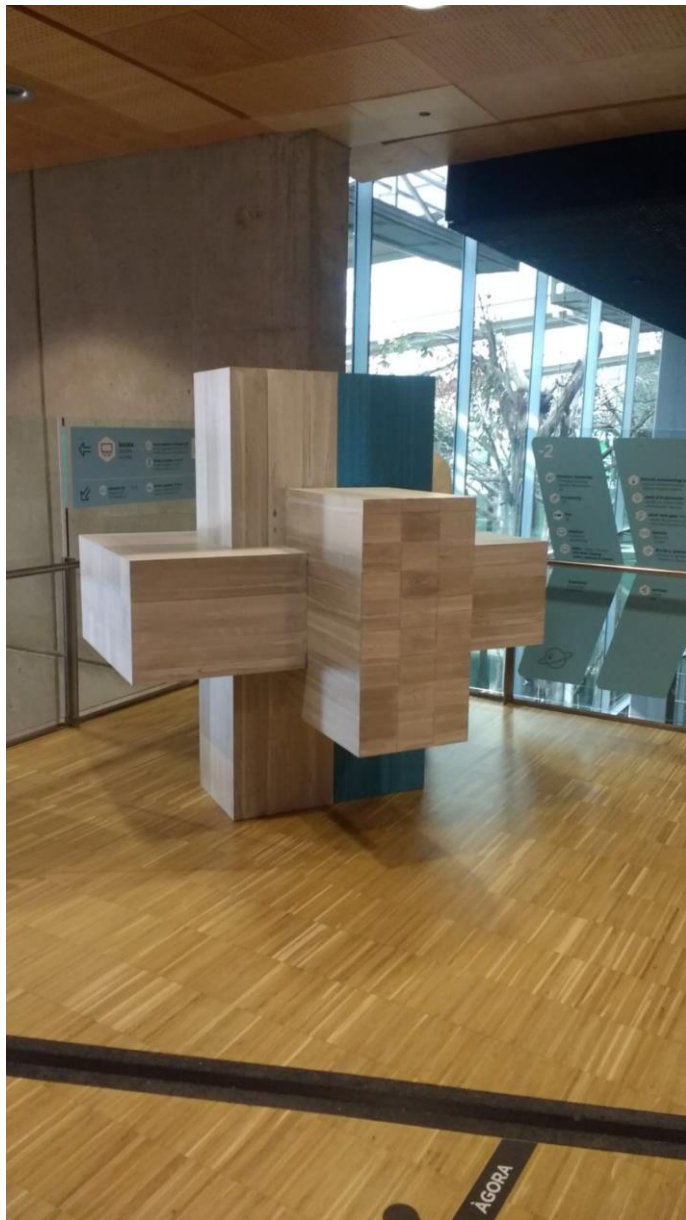

Recepció a floristeria
funerària