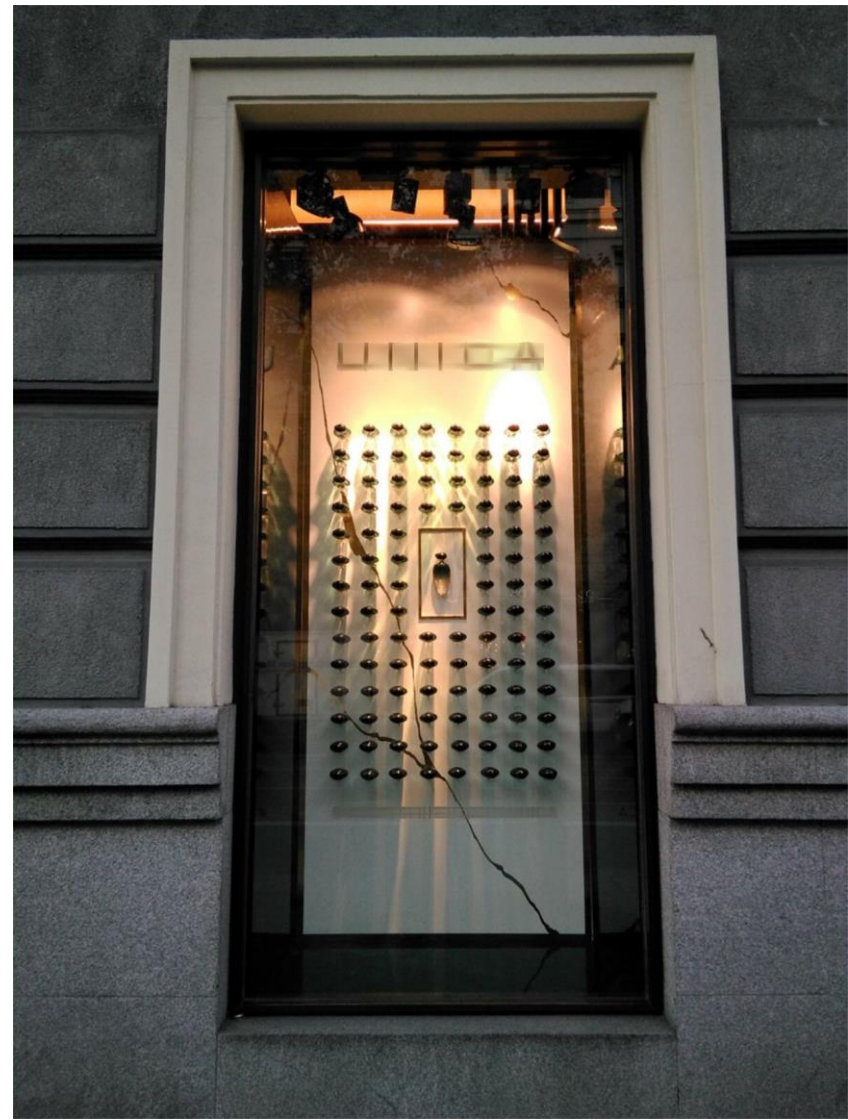

Aparadors a Passeig de Gràcia i Serrano